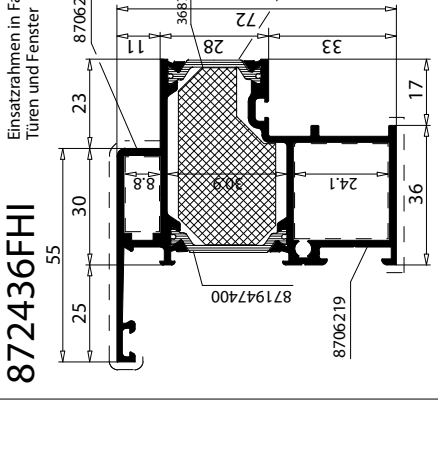

8729386 Glasleiste