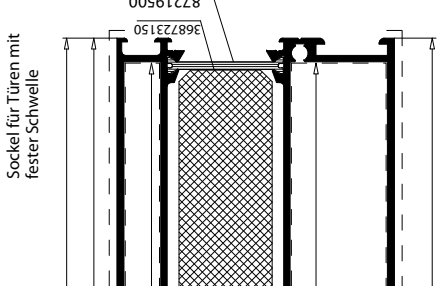

872586 HI 86mm Sprosse für Fenster und Türen