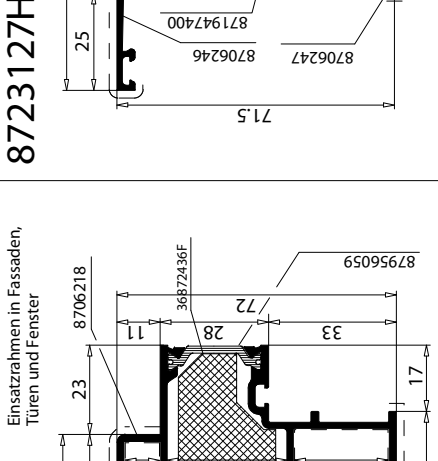

872436FHI Einsatzrahmen in Fassaden, Türen und Fenster