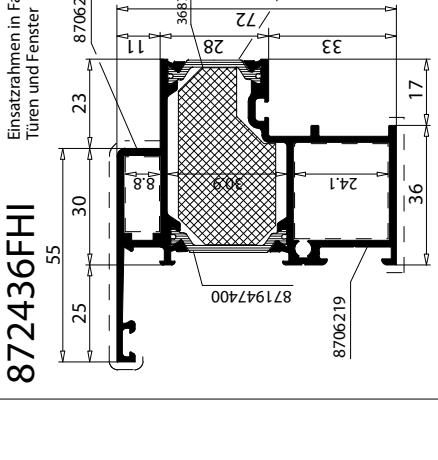

8728155 HI Dreh-Kipp Flügel mittel 40/55 mm