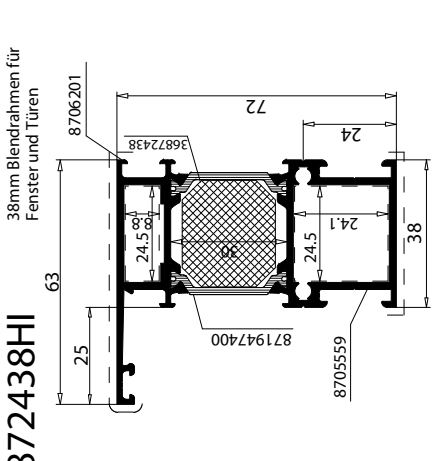

8725338HI Pfosten mit außenliegender Statik für Fenster und Türen