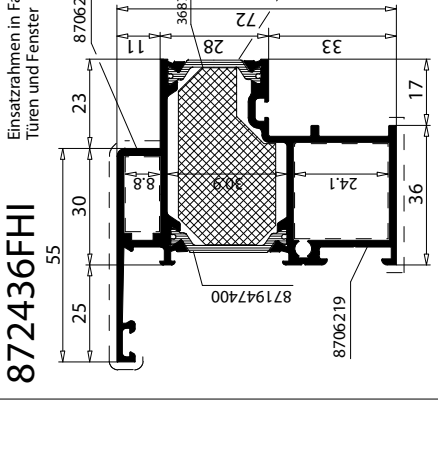

8725238HI Design-Pfosten/Riegel für Portalanlagen