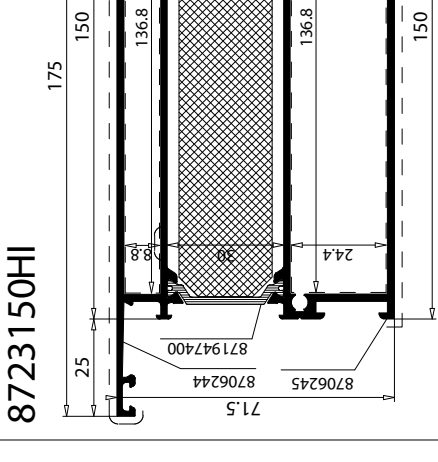

872558HI 58mm Sprosse für Fenster und Türen