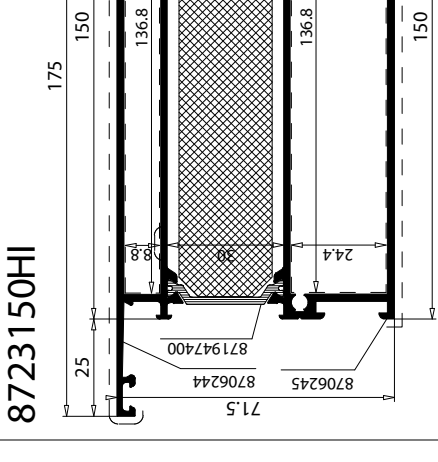

8723127HI Sockel für Türen mit fester Schwelle