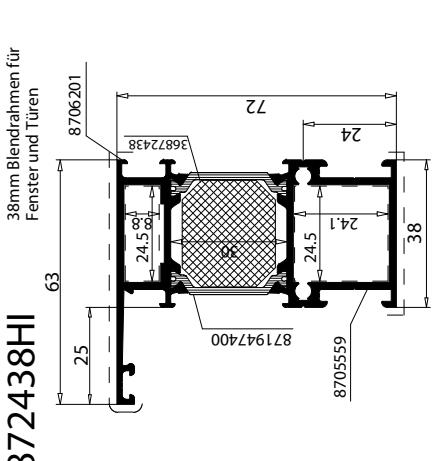

8728147 HI Dreh-Kipp Flügel klein 32/47 mm