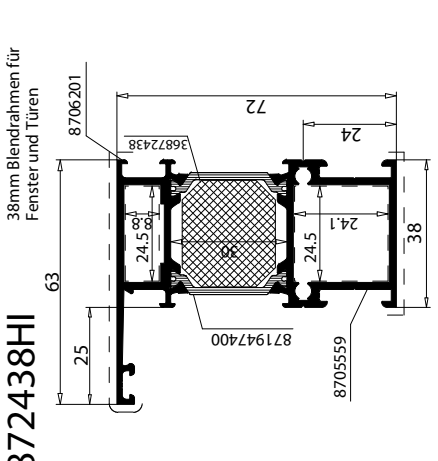

8729154 Glasleiste