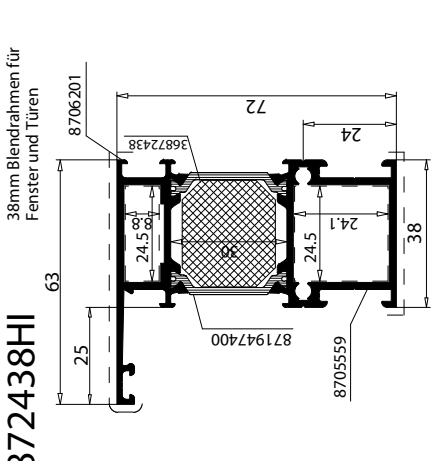

872438HI 38mm Blendrahmen für Fenster und Türen