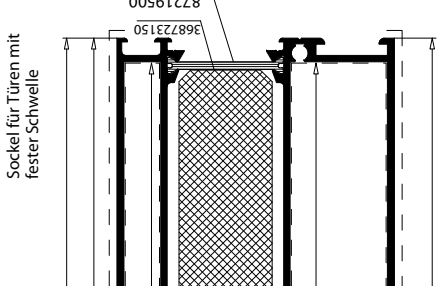

8725838 HI 48mm Sprosse für Fenster und Türen