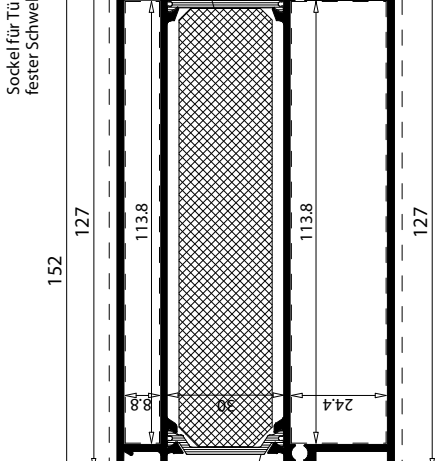

872548HI 48mm Sprosse für Fenster und Türen