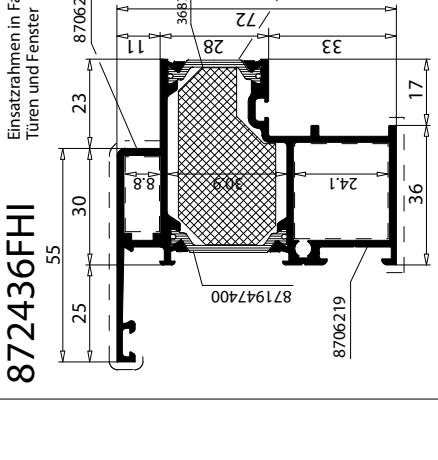

8729206 Glasleiste