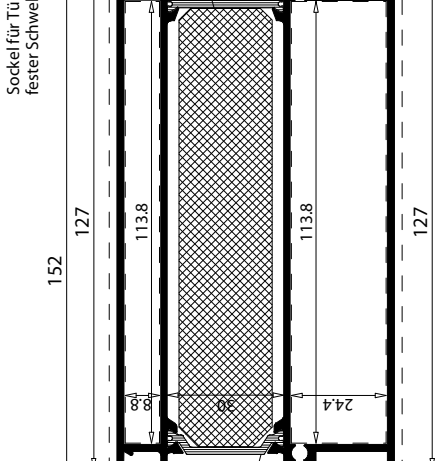

8728175 HI Dreh-Kipp Flügel groß 60/75 mm für Türflügel mit Mitteldichtung