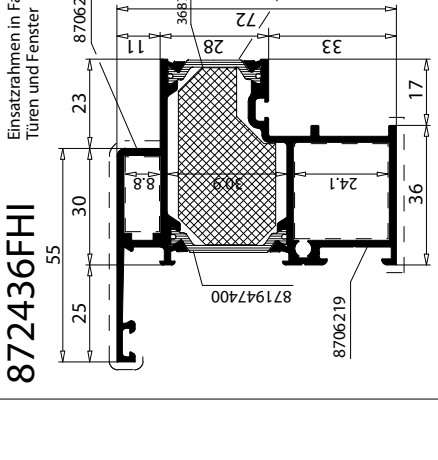

872448HI 48mm Blendrahmen für Fenster und Türen