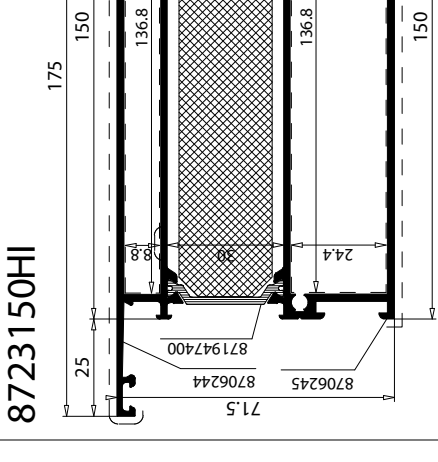

872810 HI 38mm Sprosse für Fenster