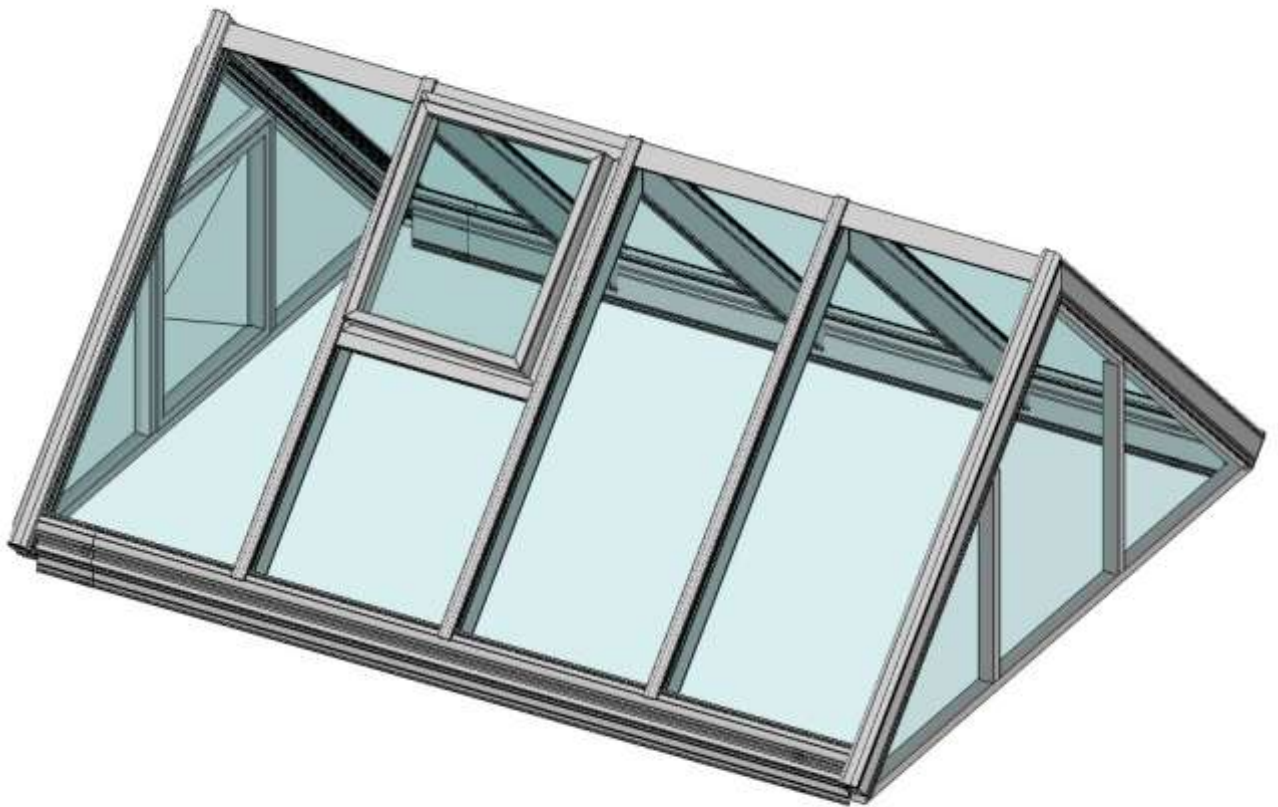

FOPPE Glaspyramiden

Typenübersicht