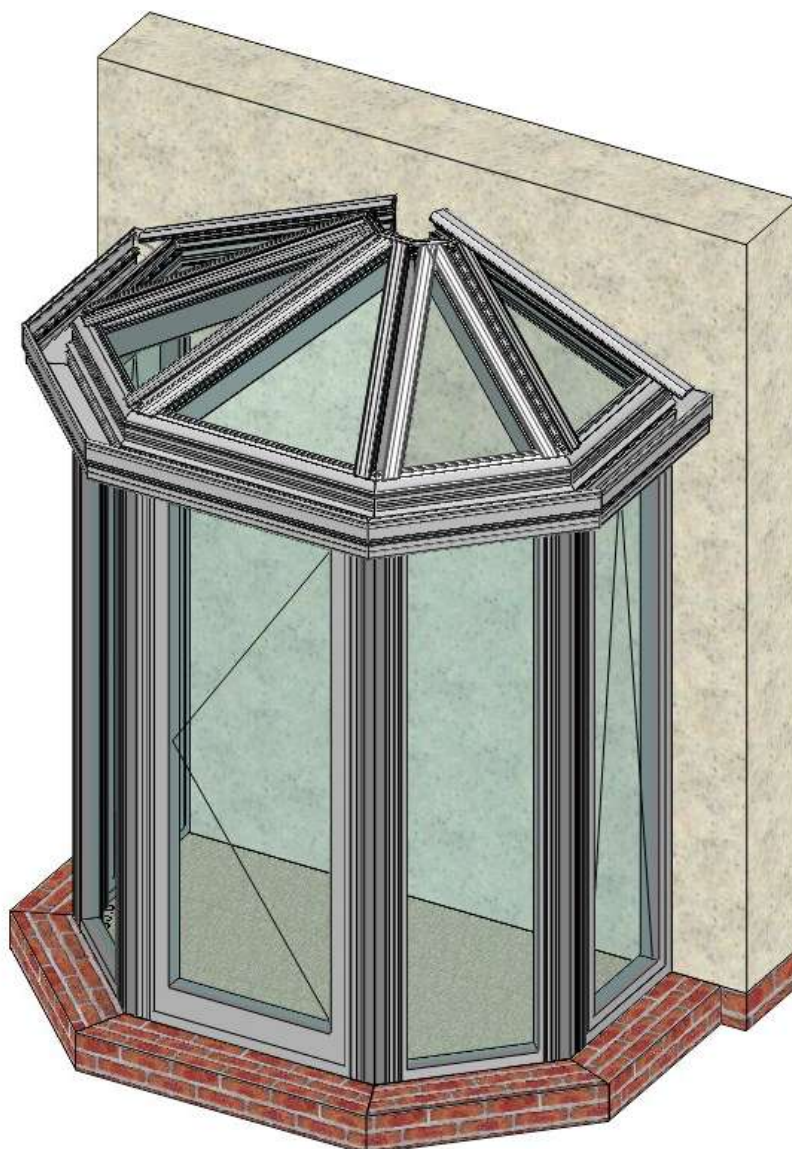

Die FOPPE Glaspyramide ist eine fertig konfektionierte, montagefertige Glasdachlösung mit vielen Vorteilen:

1. Nach Kundenwunsch millimetergenau gefertigt, wird die FOPPE Glaspyramide direkt zum Metallbauer oder Bauelementehändler frei Haus geliefert. Nach Rücksprache kann selbstverständlich auch eine neutrale Baustellenanlieferung erfolgen.
2. Je nach Größe und Dimensionen ist alternativ eine Anlieferung als komplett verschraubte Anlage möglich, die Sie in eins aufsetzen können.
3. Die Pyramidenform ist in der Montage und im Profilschnitt für den Metallbauer eine der aufwändigsten Konstruktionen. Das Ablängen und Anschragen der Profilen als Schifterschnitte ist Millimeterarbeit. FOPPE MODULE führt mit hochmodernen Bearbeitungsmaschinen und dem entsprechenden Fachpersonal diese Arbeiten aus.

Ausführungen

Die FOPPE Glaspyramide ist sowohl als in gedämmter als auch in ungedämmter Form lieferbar. Für die verschiedenen Anwendungsmöglichkeiten kann zwischen dem wärmegeprägten Profilsystem wigaTREND 860, dem hochwärmegeprägten Profisystem wigaTREND 860HI und der nicht gedämmten Profiserie wigaTREND 868 gewählt werden.

FOPPE Glaspyramiden

Typenübersicht

FOPPE Glaspyramiden

Typenübersicht

FOPPE Glaspyramiden

Typenübersicht

FOPPE Glaspyramiden

Typenübersicht