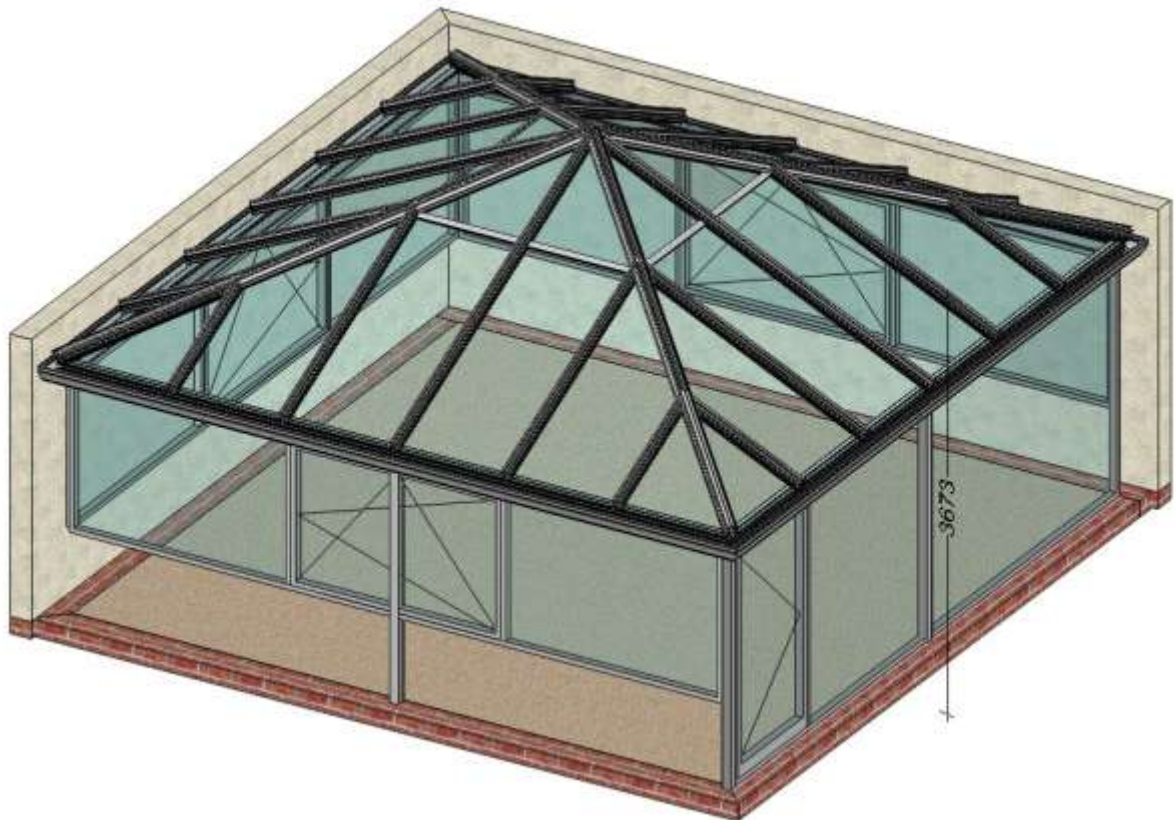

FOPPE Glaspyramiden

Typenübersicht