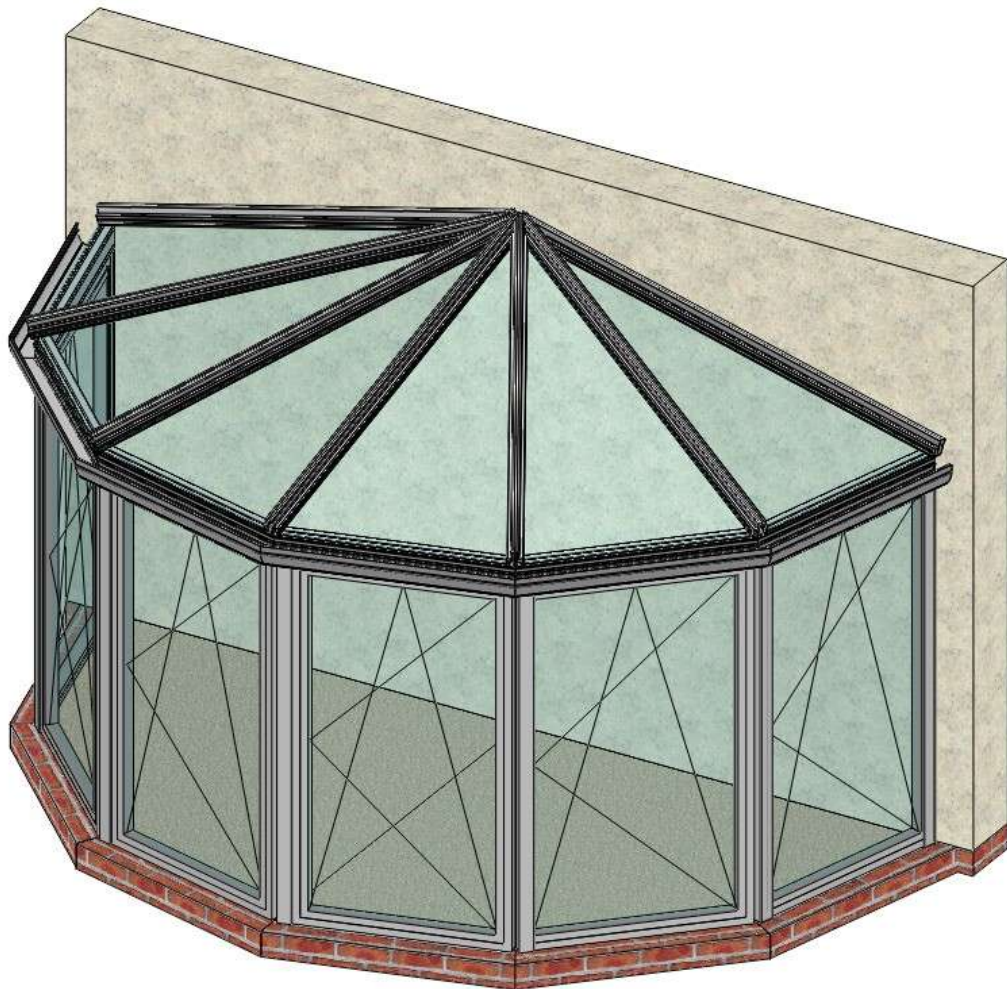

FOPPE Glaspyramiden

Typenübersicht