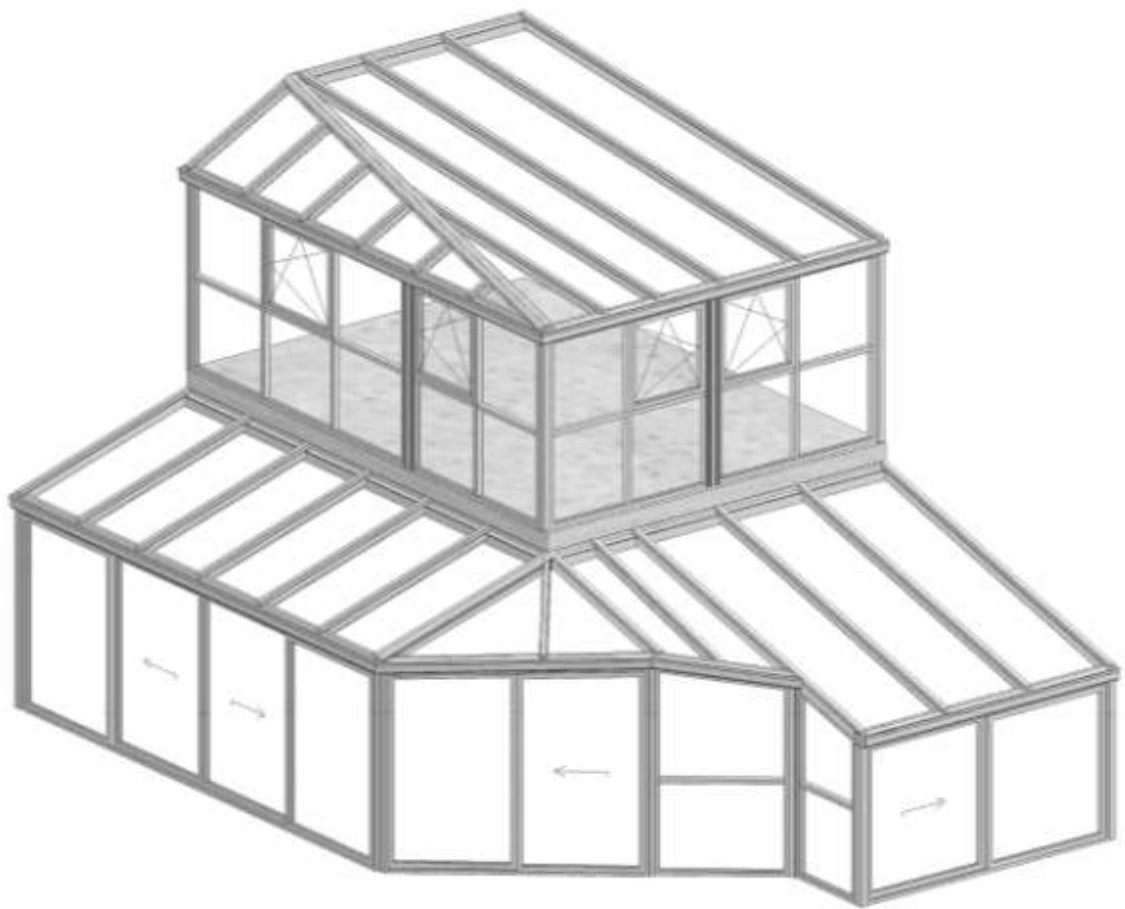

FOPPE Glaspyramiden

Typenübersicht