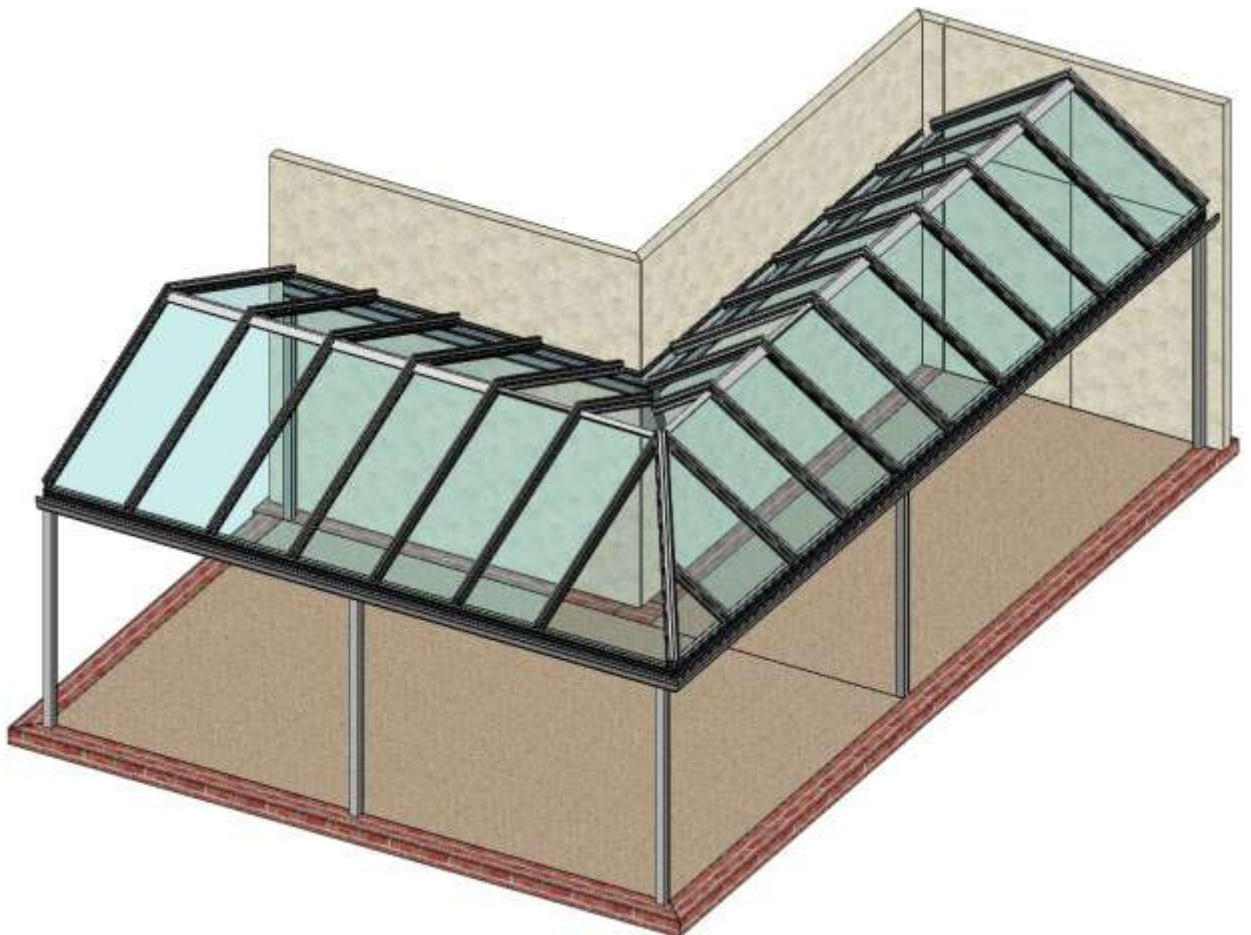

FOPPE Glaspyramiden

Typenübersicht