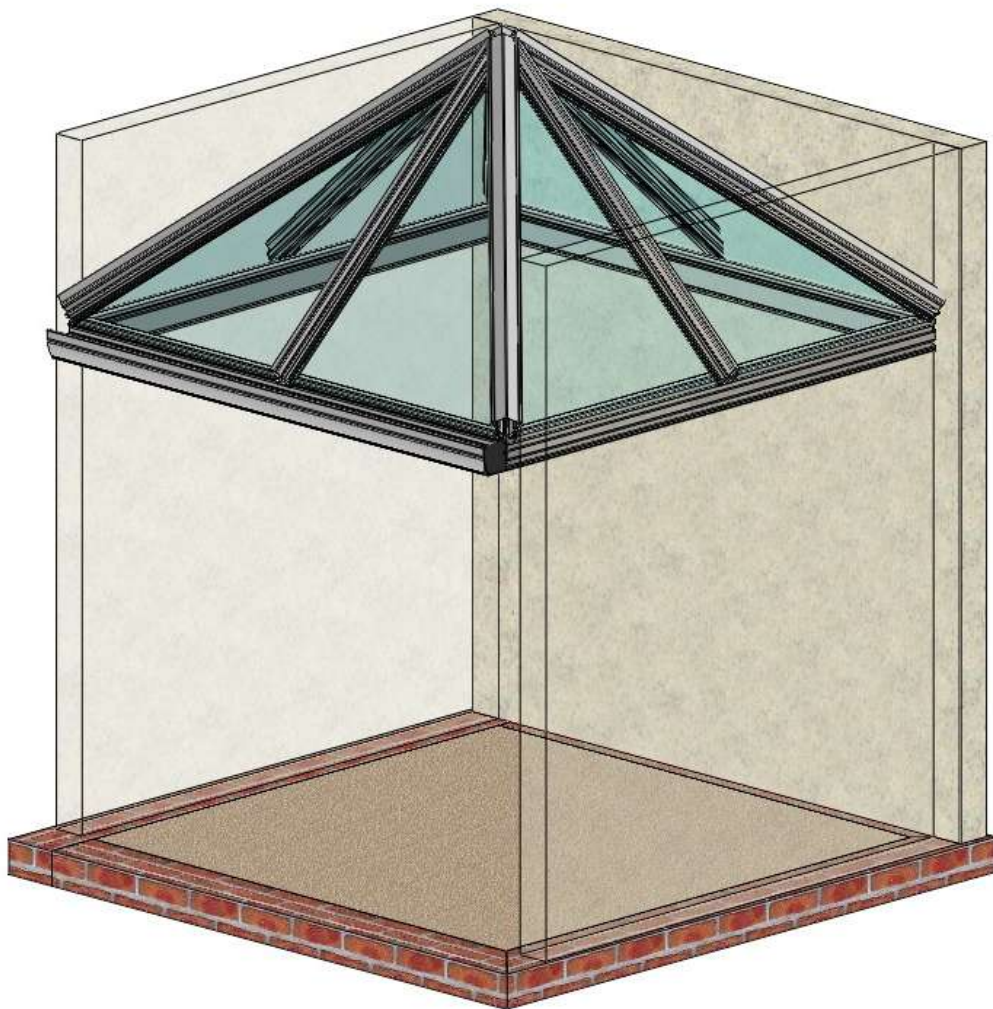

FOPPE Glaspyramiden

Typenübersicht