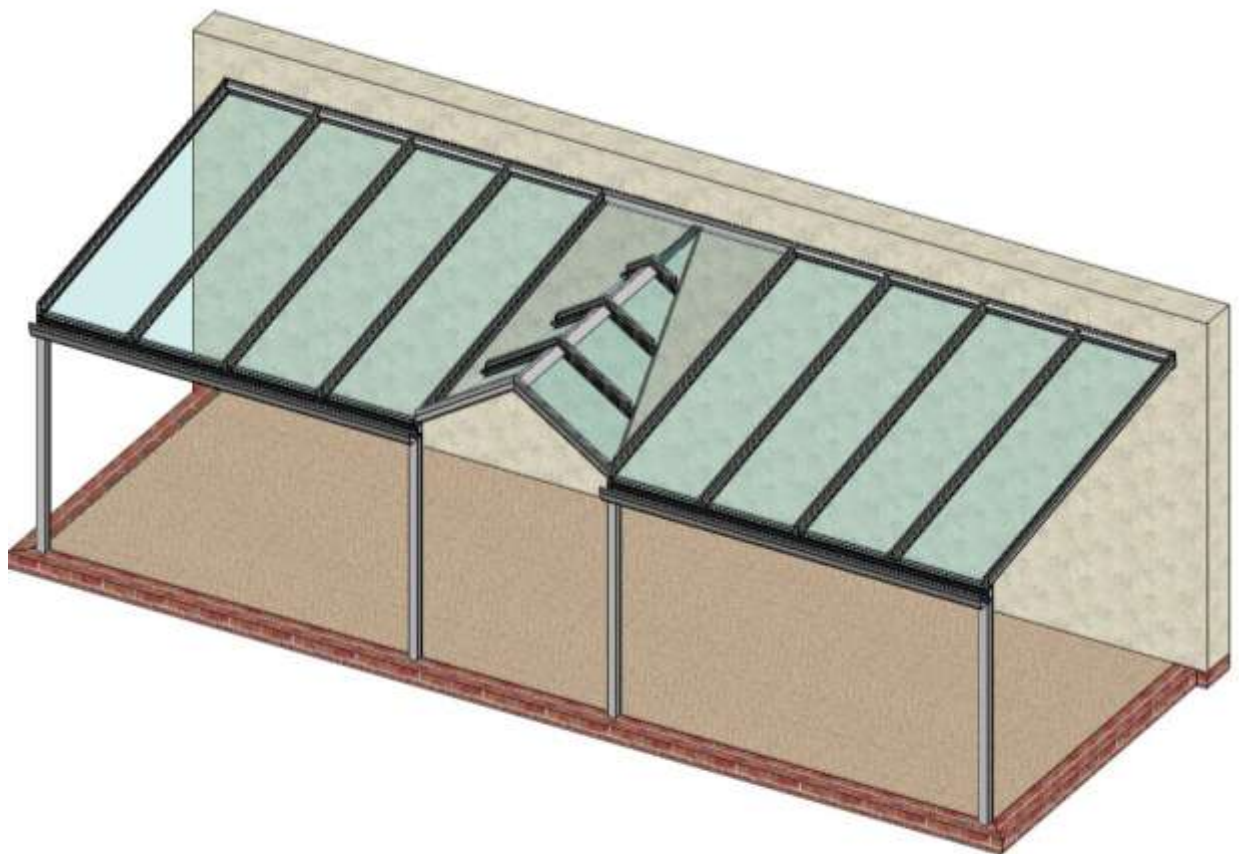

FOPPE Glaspyramiden

Typenübersicht