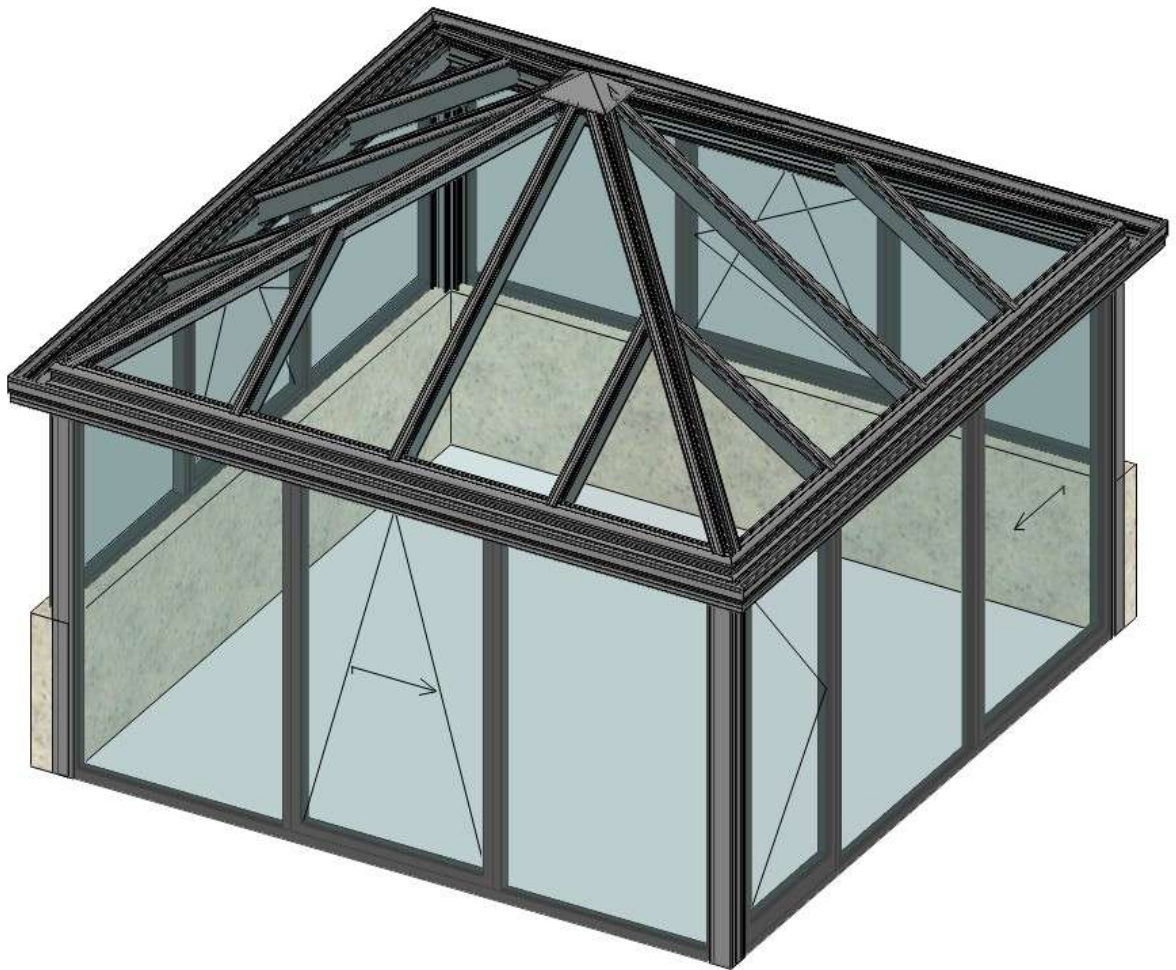

Die FOPPE Glaspyramide ist eine fertig konfektionierte, montagefertige Glasdachlösung mit vielen Vorteilen:

1. Nach Kundenwunsch millimetergenau gefertigt, wird die FOPPE Glaspyramide direkt zum Metallbauer oder Bauelementehändler frei Haus geliefert. Nach Rücksprache kann selbstverständlich auch eine neutrale Baustellenanlieferung erfolgen.
2. Je nach Größe und Dimensionen ist alternativ eine Anlieferung als komplett verschraubte Anlage möglich, die Sie in eins aufsetzen können.
3. Die Pyramidenform ist in der Montage und im Profilschnitt für den Metallbauer eine der aufwändigsten Konstruktionen. Das Ablängen und Anschragen der Profilen als Schifterschnitte ist Millimeterarbeit. FOPPE MODULE führt mit hochmodernen Bearbeitungsmaschinen und dem entsprechenden Fachpersonal diese Arbeiten aus.

Ausführungen

Die FOPPE Glaspyramide ist sowohl als in gedämmter als auch in ungedämmter Form lieferbar. Für die verschiedenen Anwendungsmöglichkeiten kann zwischen dem wärmegeprägten Profilsystem wigaTREND 860, dem hochwärmegeprägten Profisystem wigaTREND 860HI und der nicht gedämmten Profiserie wigaTREND 868 gewählt werden.

FOPPE Glaspyramiden

Typenübersicht

FOPPE Glaspyramiden

Typenübersicht

FOPPE Glaspyramiden

Typenübersicht

FOPPE Glaspyramiden

Typenübersicht