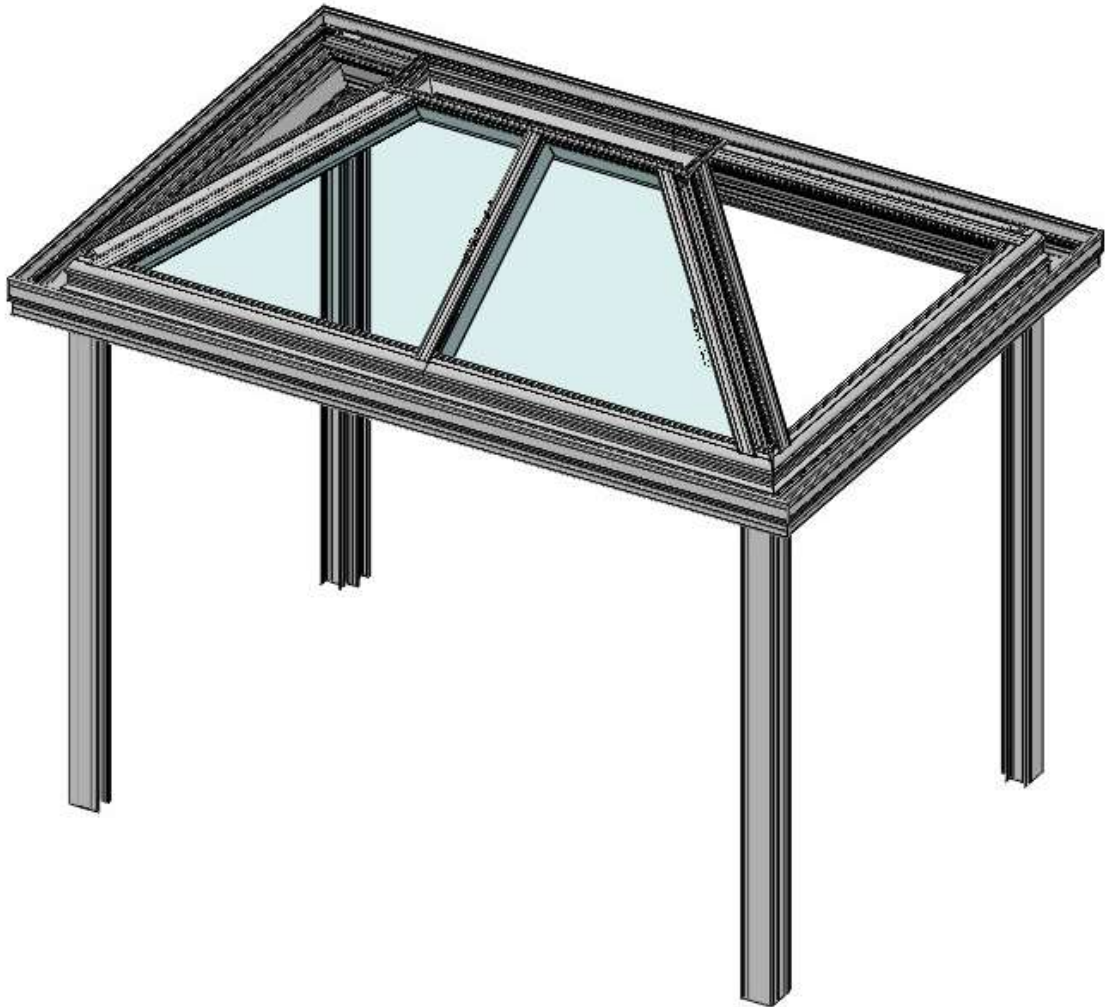

FOPPE Glaspyramiden

Typenübersicht